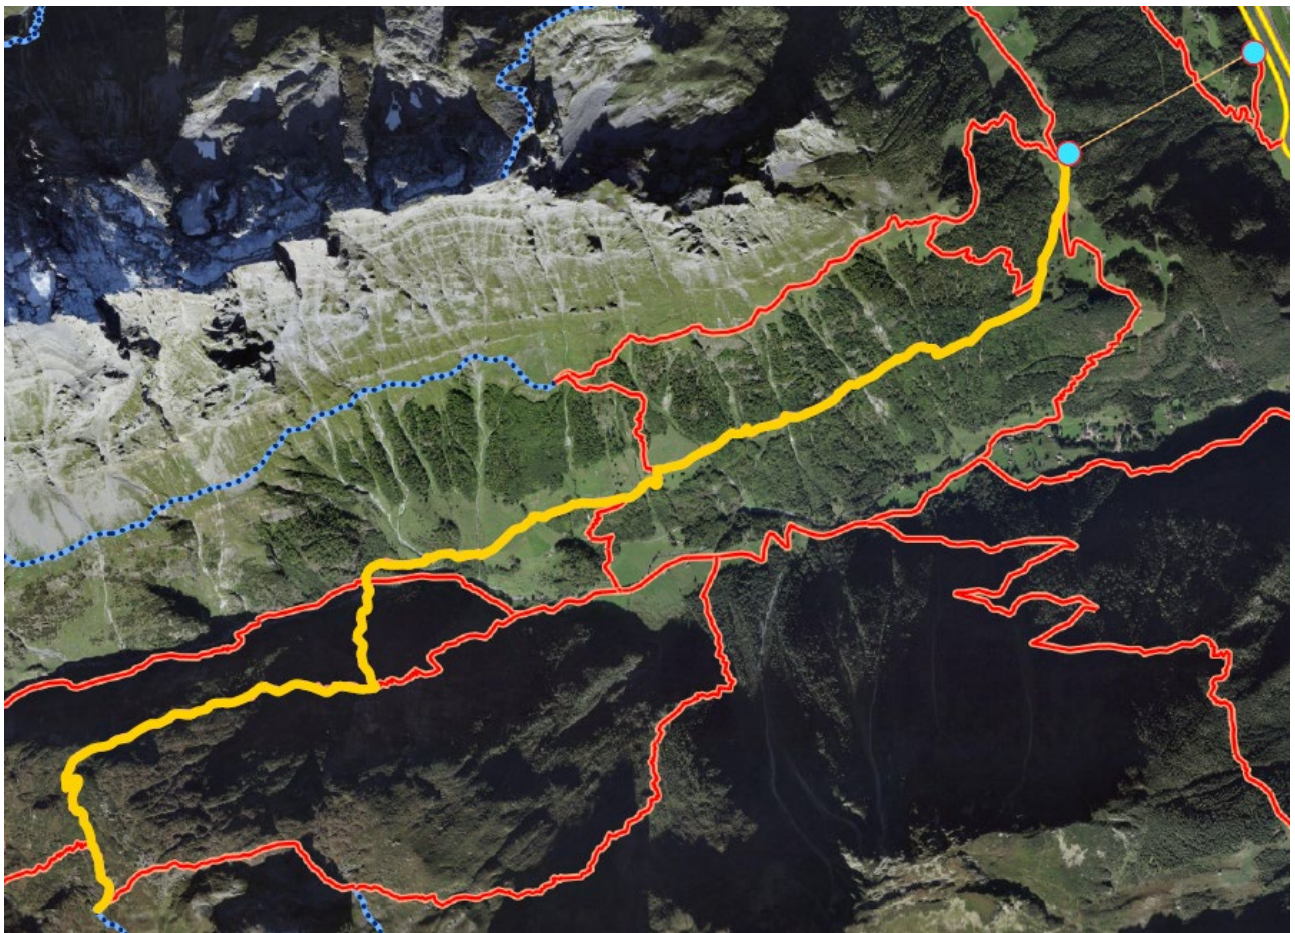

# Sanierung Talstrasse 21. August 2023 – Ende Juni 2024

## Alternativroute Kröntenhütte

Alternativroute Kröntenhütte

- Bergstation Seilbahn Wilerli – Oberberg – Sulzwald – Kröntenhütte

Seilbahn Hofstetten - Wilerli

Erstfeld, 2. August 2023

**BAUAMT ERSTFELD**